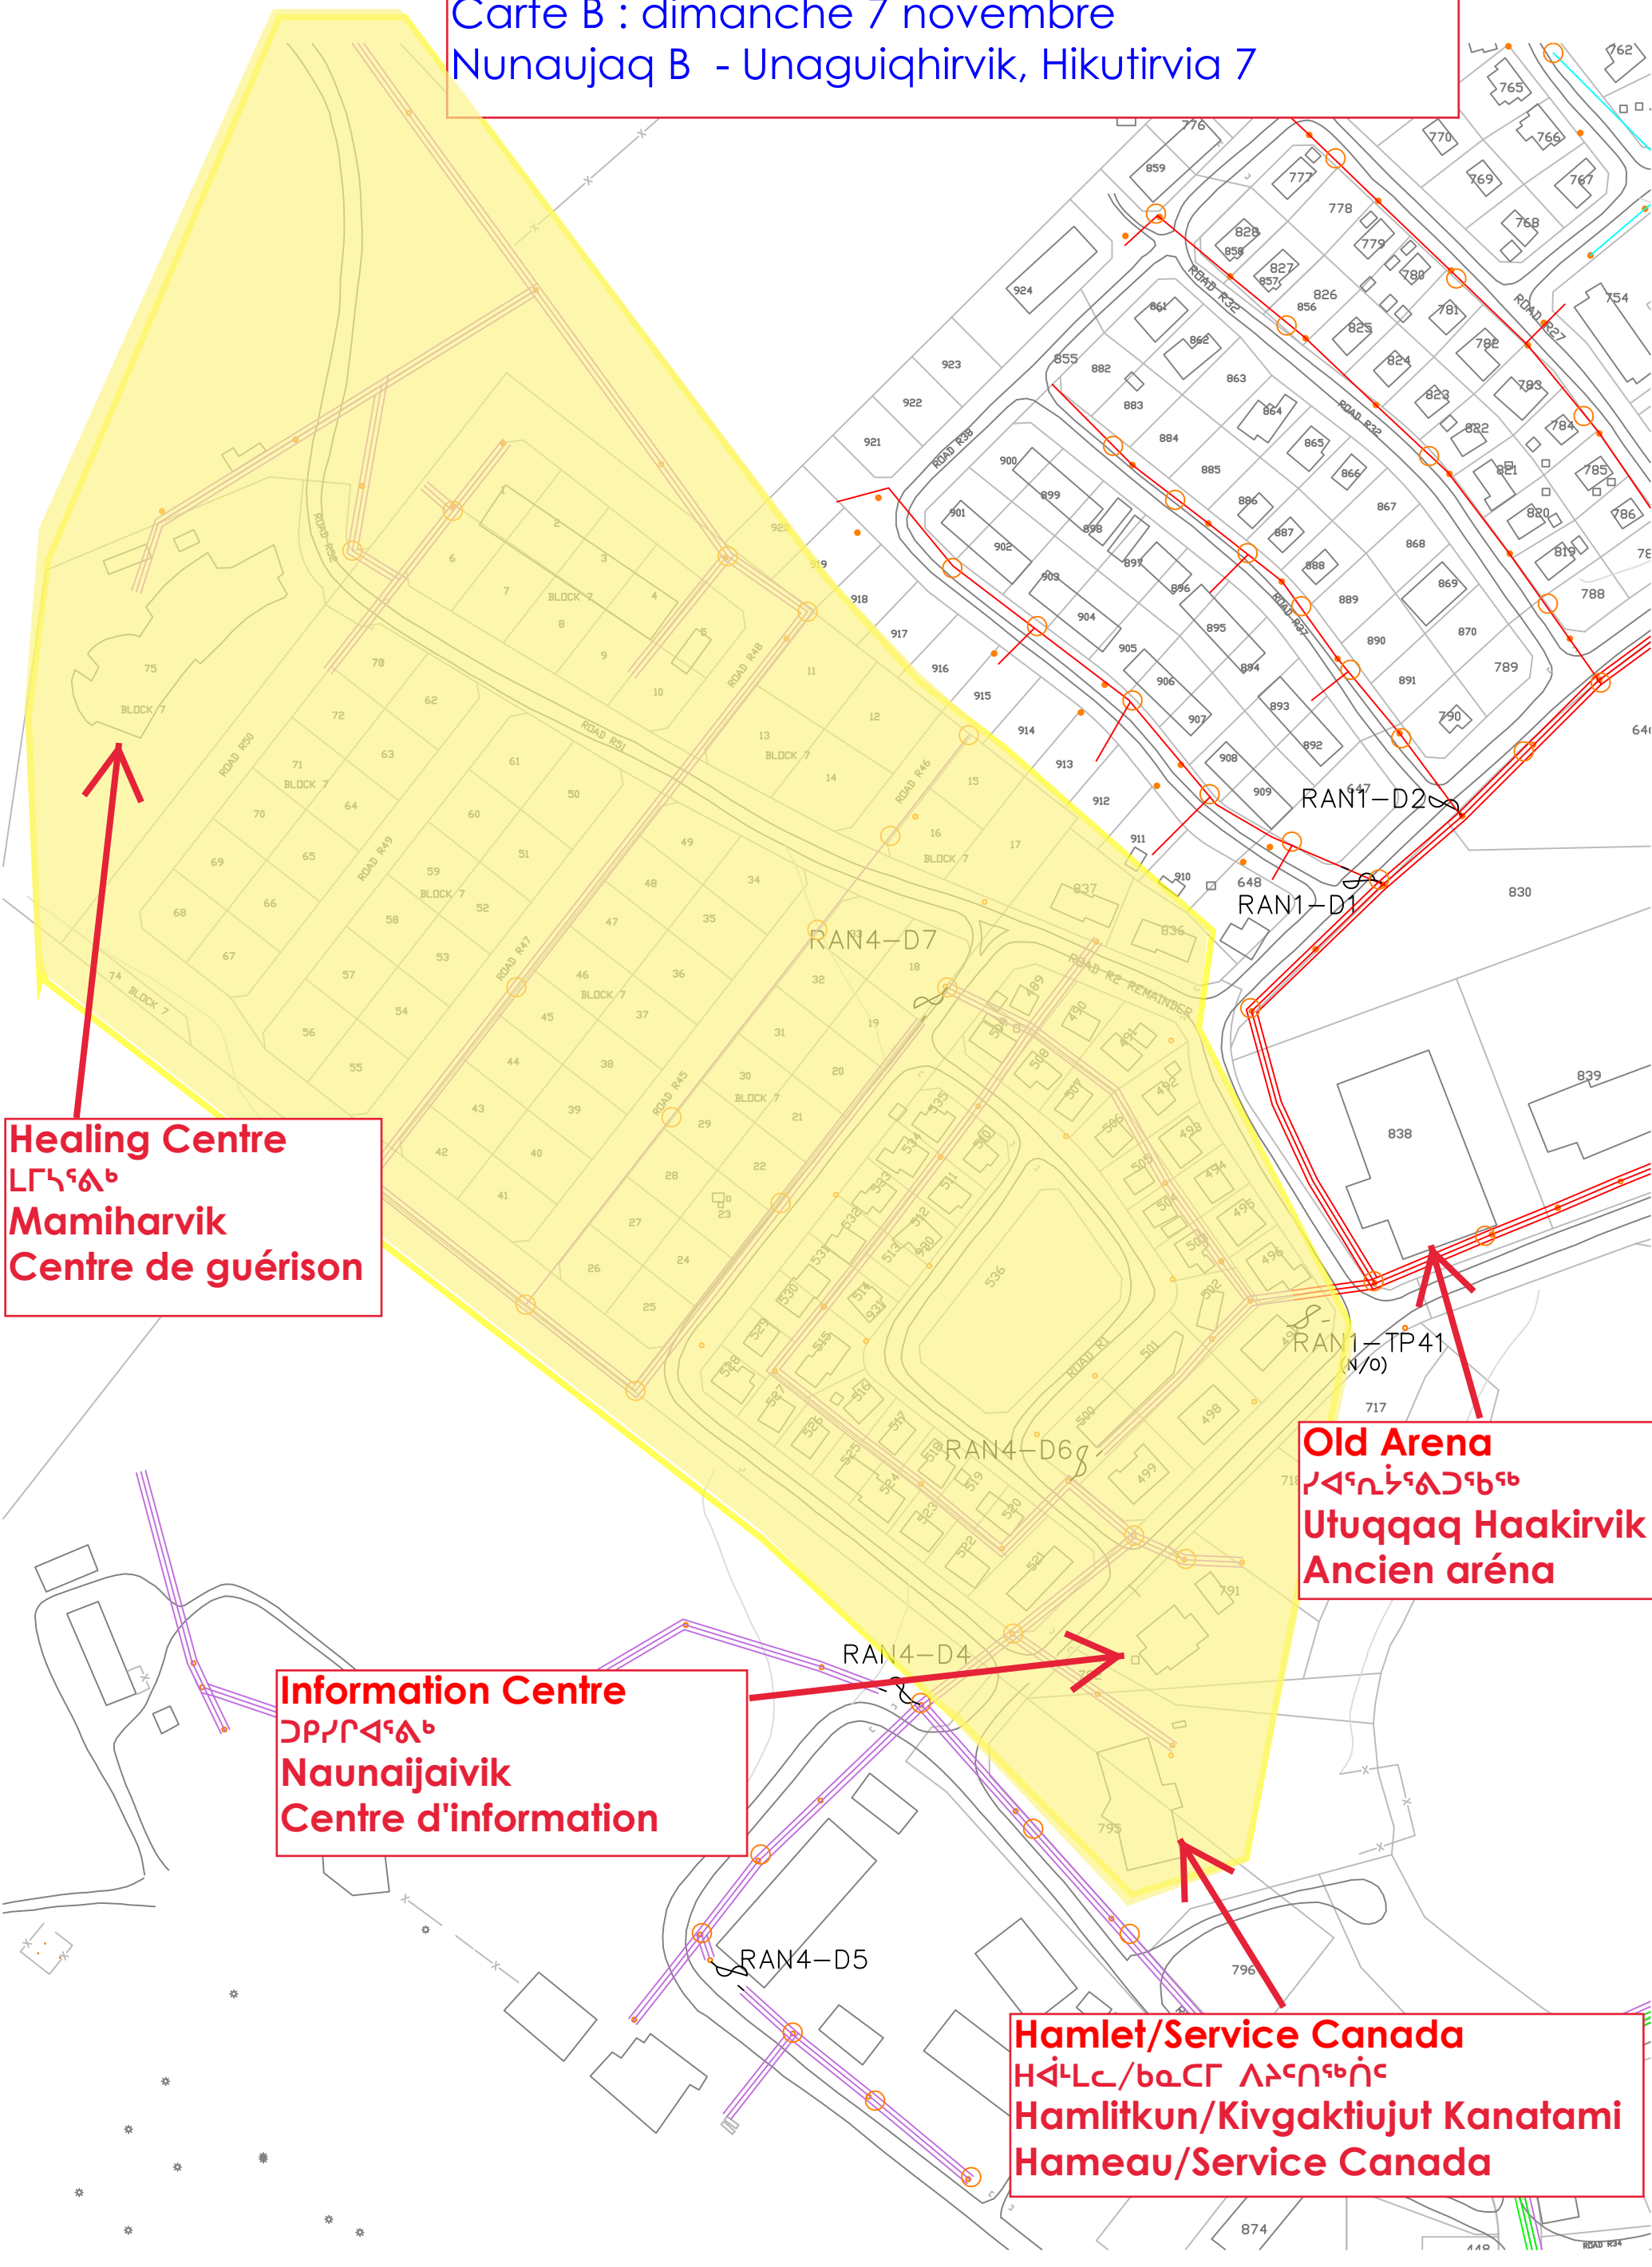

###

Tuhagtipkainikkut Uqarvigijakhat:

Renee Boucher

Atan'ngujauullaktuq, Kuapuriisitkunni Tuhagakhanut

Qulliq Alrujaqtuqtunik Ikumadjutiit

(867) 979-7524

rboucher@qec.nu.ca

Map A - Saturday, November 6
ᐅᐱ ᐅᐱ ᐅᐱ A - ᐱᐅᐅᐅᐅᐅᐅ, ᐅᐅᐅᐅᐅ 6
Carte A : samedi 6 novembre
Nunaujaq A - Saaluti, Hikutirvia 6

Old Arena
ᐱᐅᐅᐅᐅᐅᐅᐅᐅ
Utuqqaq Haakirvik
Ancien aréna

Information Centre
ᐅᐅᐅᐅᐅᐅᐅ
Naunaijaivik
Centre d'information

Hamlet/Service Canada
ᐱᐅᐅᐅᐅ/ᐅᐅᐅᐅ ᐱᐅᐅᐅᐅᐅᐅ
Hamlitkun/Kivgaktiujut Kanatami
Hameau/Service Canada

Map B - Sunday, November 7
ᓄᓗᓂᓕᐅᓐ B - ᓗᓕᓂᓕᐅᓐ ᓄᓗᓂᓕᐅᓐ 7
Carte B : dimanche 7 novembre
Nunaujaq B - Unaguiqhirvik, Hikutirvia 7

Healing Centre
ᓚᓕᓕᓕᓕᓕ
Mamiharvik
Centre de guérison

Old Arena
ᓕᓕᓕᓕᓕᓕᓕᓕᓕ
Utuqqaq Haakirvik
Ancien aréna