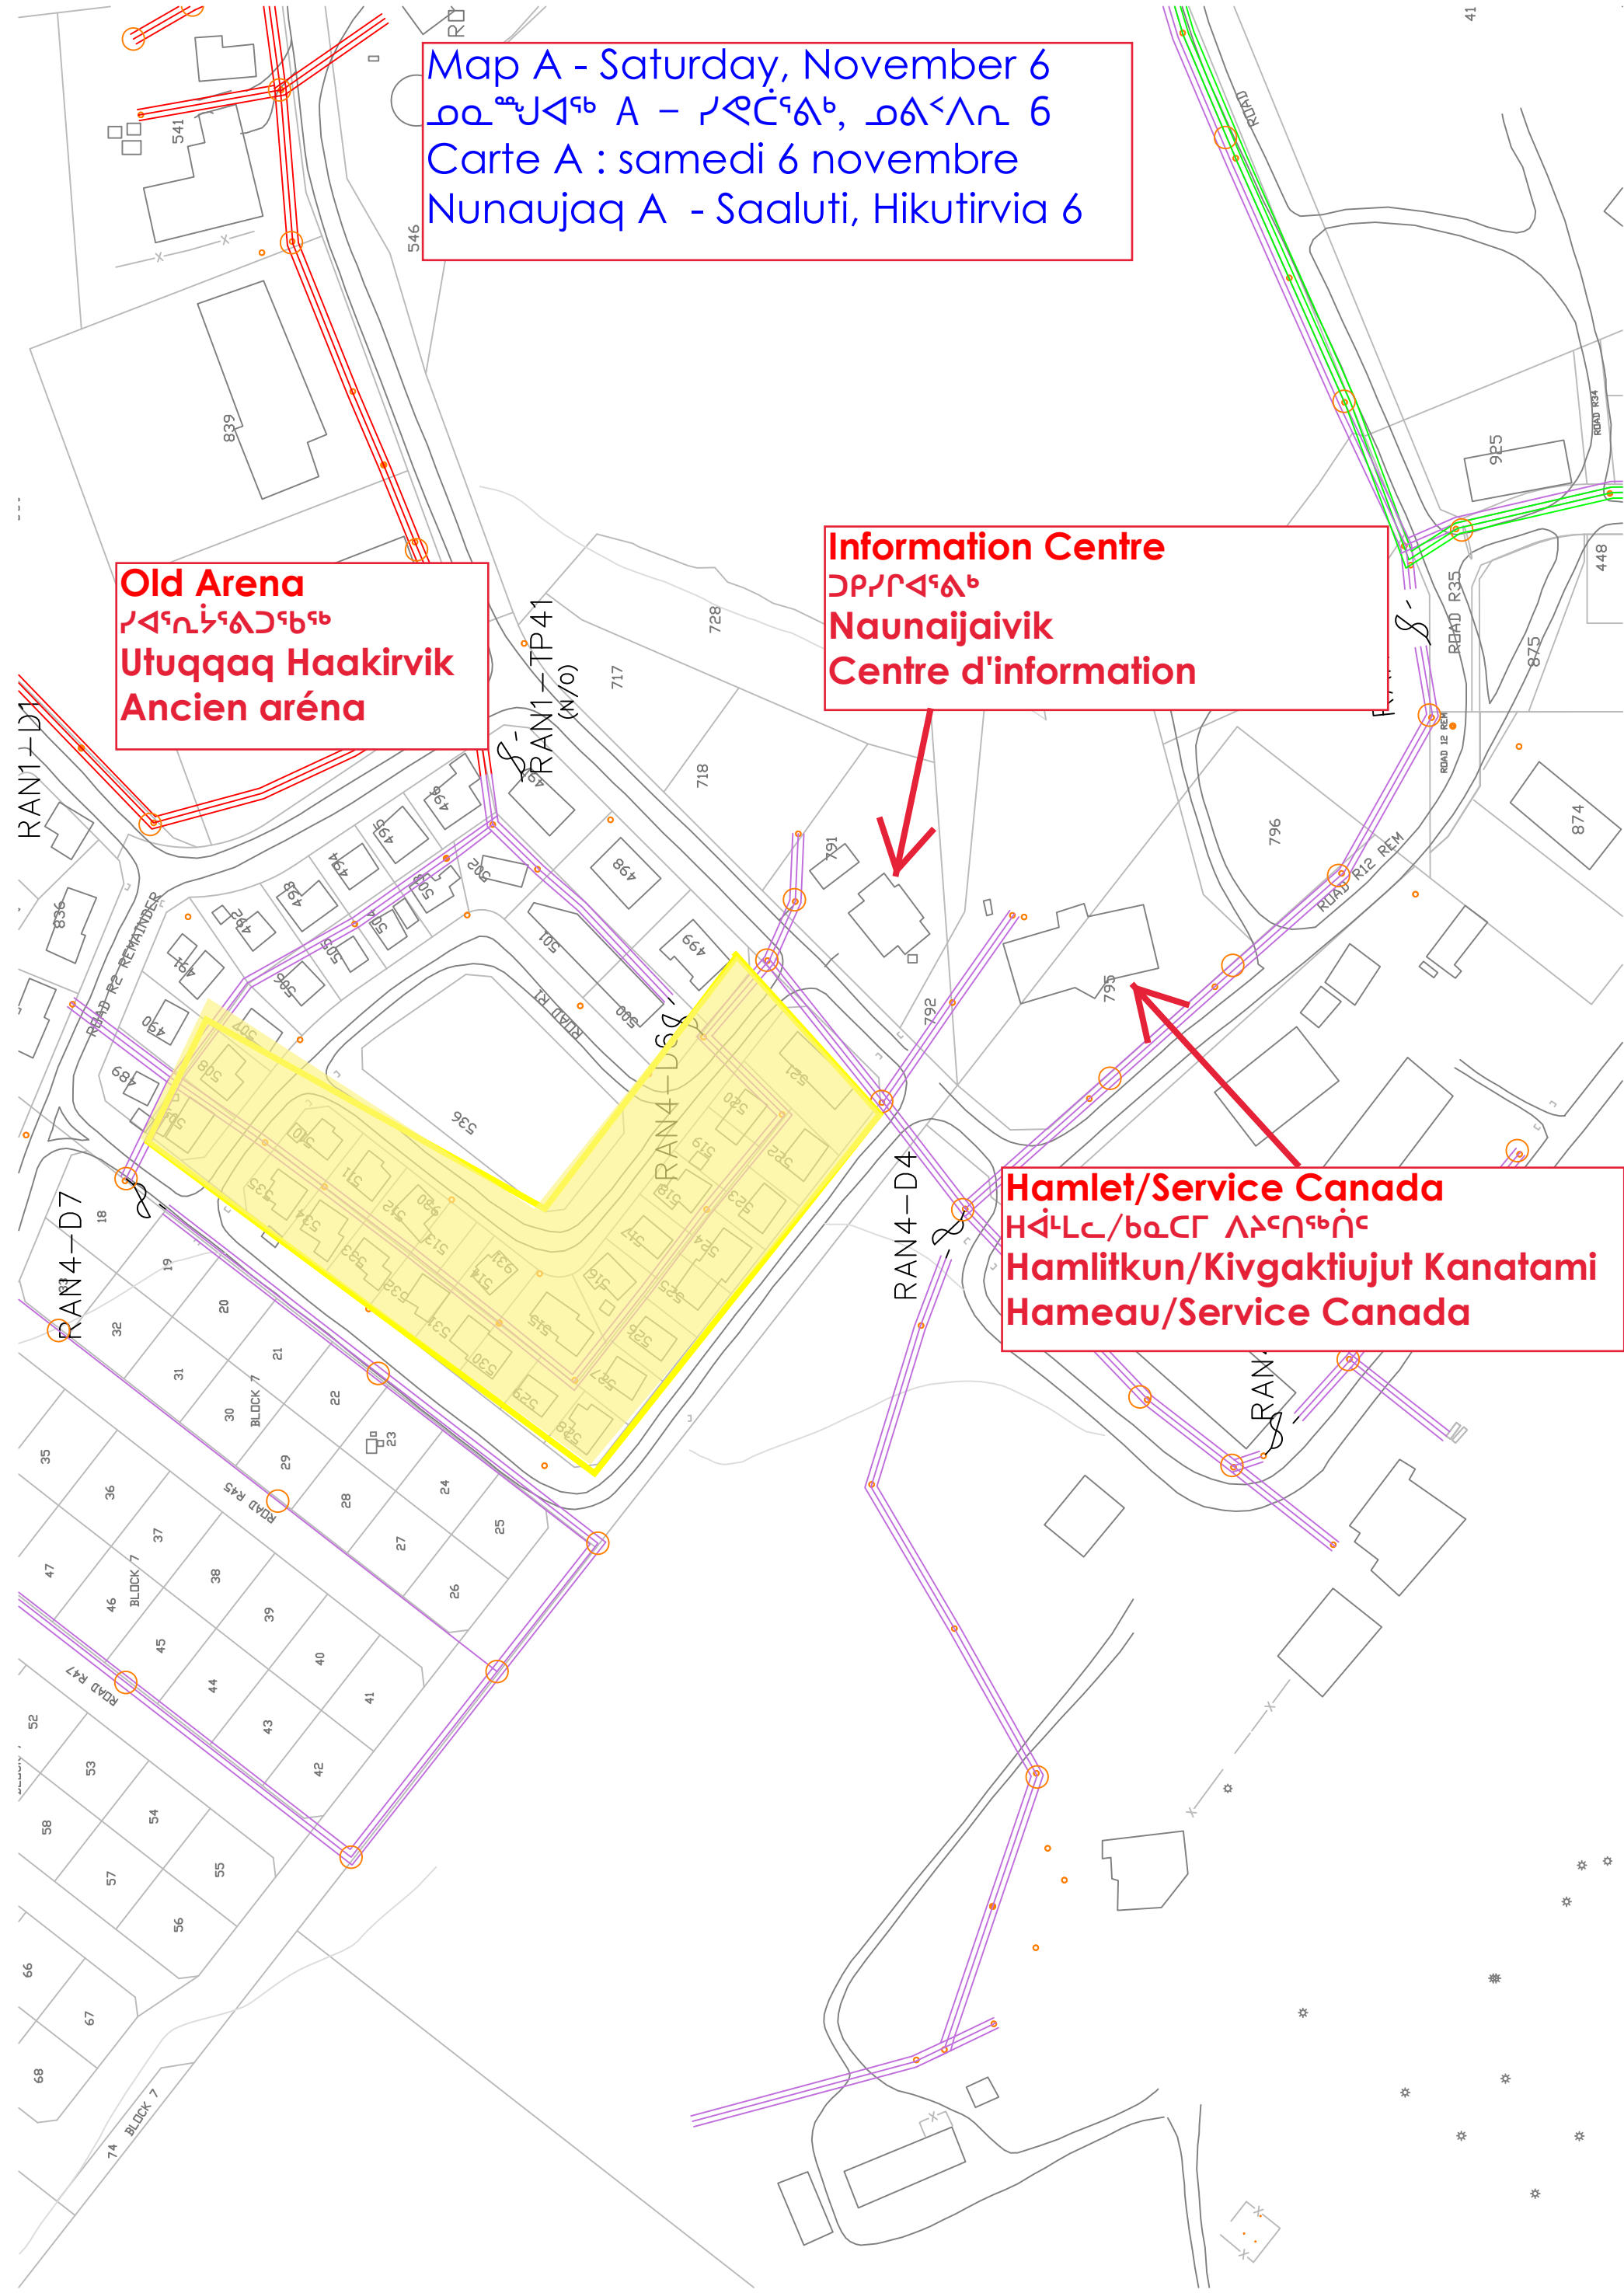

###

Tuhagtipkainikkut Uqarvigijakhat:

Renee Boucher

Atan'ngujauullaktuq, Kuapuriisitkunni Tuhagakhanut

Qulliq Alrujaqtuqtunik Ikumadjutiit

(867) 979-7524

rboucher@qec.nu.ca

Map A - Saturday, November 6
ᐅᐱ ᐅᐱ ᐅᐱ A - ᐱᐅᐅᐅᐅᐅᐅ, ᐅᐅᐅᐅᐅ 6
Carte A : samedi 6 novembre
Nunaujaq A - Saaluti, Hikutirvia 6

Old Arena
ᐱᐅᐅᐅᐅᐅᐅᐅᐅ
Utuqqaq Haakirvik
Ancien aréna

Information Centre
ᐅᐅᐅᐅᐅᐅᐅ
Naunaijaivik
Centre d'information

Hamlet/Service Canada
ᐱᐅᐅᐅᐅ/ᐅᐅᐅᐅ ᐱᐅᐅᐅᐅᐅᐅ
Hamlitkun/Kivgaktiujut Kanatami
Hameau/Service Canada

Map B - Sunday, November 7
ᓄᓗᓂᓕᐅᓐ B - ᓗᓕᓂᓕᐅᓐ ᓄᓗᓂᓕᐅᓐ 7
Carte B : dimanche 7 novembre
Nunaujaq B - Unaguiqhirvik, Hikutirvia 7

Healing Centre
ᓚᓕᓕᓕᓕᓕ
Mamiharvik
Centre de guérison

Old Arena
ᓕᓕᓕᓕᓕᓕᓕᓕᓕ
Utuqqaq Haakirvik
Ancien aréna